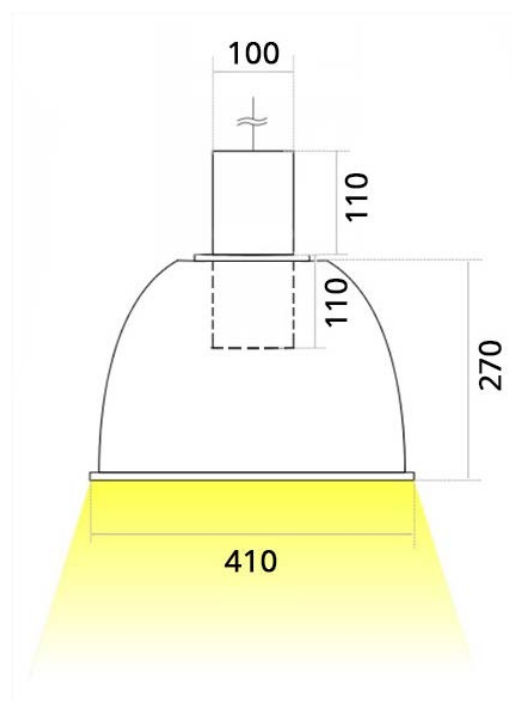

СЕРИЯ НМ

Подвесной куполообразный светильник для торговых и административных помещений

НОВИНКА

СПЕЦИФИКАЦИЯ

Мощность: 15, 20, 30, 36, 42 Вт

Рефлекторы: 15, 23, 30, 45, 60 град.

Опционально рефлектор может комплектоваться матовым рассеивателем

Длина кабеля 3м, под заказ возможна поставка с другой длиной кабеля

Базовые версии (с рефлектором 60 град.)

Наименование	Цветовая температура, К	Световой поток, лм	Мощность, Вт
HM 1206/E/830 1.05A 60d white	3000	4241	42
HM 1206/E/930 1.05A 60d white	3000	3633	42
HM 1206/E/840 1.05A 60d white	4000	4352	42
HM 1206/E/940 1.05A 60d white	4000	3688	42